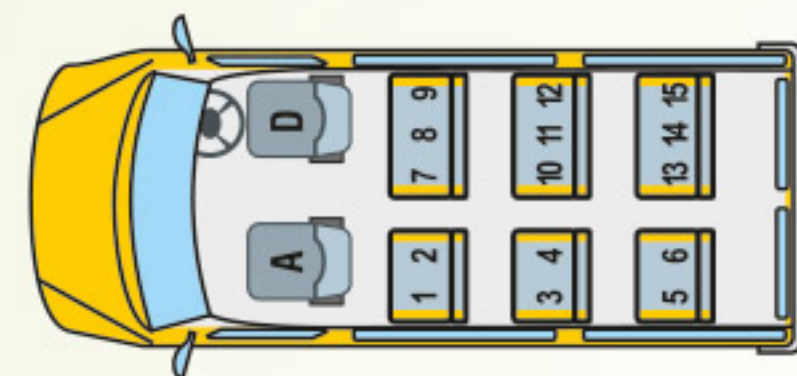

15+A+D (3050 WB)