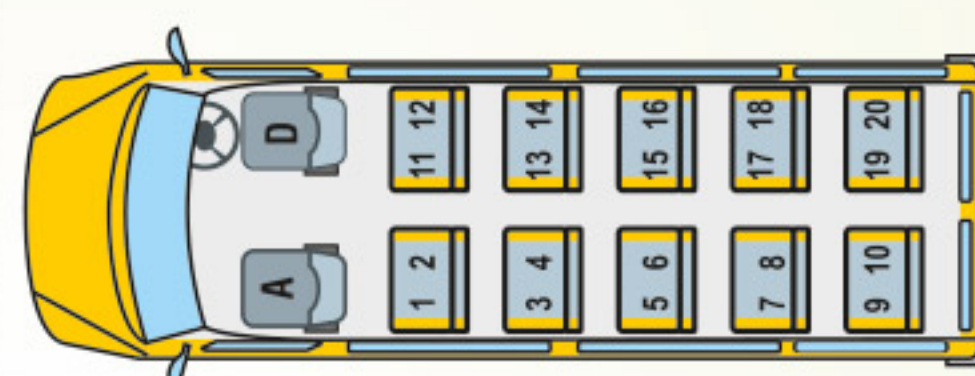

20+A+D (3700 WB)